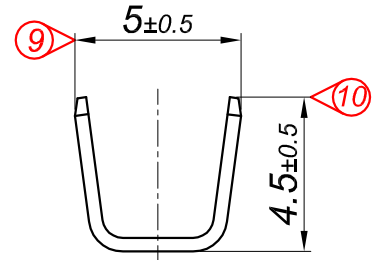

PARÇA KODU PART CODE	PARÇA ADI PART NAME	s ÖLÇÜSÜ (KALINLIK) s MEASURE (THICKNESS)	Malzeme Material	Kaplama / Coating		
				SN	AG	Nİ
TŞ 2443 DP	ŞASE TERMİNAL Ø3.2 =DP=	-----	(CuZn30) Pirinç / Brass	-	-	-
TŞ 2443 RP	ŞASE TERMİNAL Ø3.2 =RP=	-----	(CuZn30) Pirinç / Brass	-	-	-
TŞ 2443 RPK	ŞASE TERMİNAL Ø3.2 =RPK=	-----	(CuZn30) Pirinç / Brass	+	-	-

Kalıp çıkış yönü
Mold output direction

Makara açılım yönü
Reel opening direction

Hatve / Pitch=16.3mm

Ölçek
Scale : 2 / 1

Kablo Kesiti

Wire Section : 0.50 - 1.50 mm²

Resim üzerinden ölçü almayınız
do not measure on drawing

Tarih / Date	19.07.2013	İmza /Signature	Ölçek /Scale			
Çizen / Desing	M.Yağcı					
Onay / Approval	S.Gölcük		5 / 1	No	Değişiklik / Revision	Tarih/Date

Parça Adı:
Part Name

ŞASE TERMİNAL Ø3.2

Parça Kodu:
Part Code