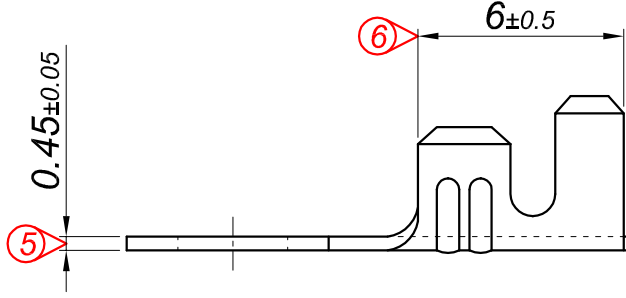

PARÇA KODU PART CODE	PARÇA ADI PART NAME	s ÖLÇÜSÜ (KALINLIK) s MEASURE (THICKNESS)	Malzeme Material	Kaplama / Coating		
				SN	AG	Nİ
TŞ 2443 DP	ŞASE TERMİNAL Ø3.2 =DP=	-----	(CuZn30) Pirinç / Brass	-	-	-
TŞ 2443 RP	ŞASE TERMİNAL Ø3.2 =RP=	-----	(CuZn30) Pirinç / Brass	-	-	-
TŞ 2443 RPK	ŞASE TERMİNAL Ø3.2 =RPK=	-----	(CuZn30) Pirinç / Brass	+	-	-

Kalıp çıkış yönü
Mold output direction

Makara açılım yönü
Reel opening direction

Hatve / Pitch=16.3mm

Ölçek
Scale : 2 / 1

Kablo Kesiti

Wire Section : 0.50 - 1.50 mm²

Resim üzerinden ölçü almayınız
do not measure on drawing

Tarih / Date	19.07.2013	İmza /Signature	Ölçek /Scale			
Çizen / Desing	M.Yağcı					
Onay / Approval	S.Gölcük		5 / 1	No	Değişiklik / Revision	Tarih/Date

Parça Adı:
Part Name

ŞASE TERMİNAL Ø3.2

Parça Kodu:
Part Code