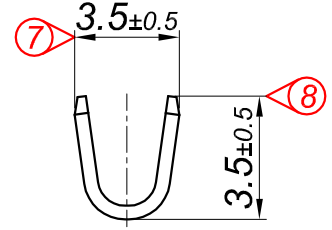

PARÇA KODU PART CODE	PARÇA ADI PART NAME	s ÖLÇÜSÜ (KALINLIK) s MEASURE (THICKNESS)	Malzeme Material	Kaplama / Coating		
				SN	AG	Nİ
TŞ 2443 DP	ŞASE TERMİNAL Ø3.2 =DP=	-----	(CuZn30) Pirinç / Brass	-	-	-
TŞ 2443 RP	ŞASE TERMİNAL Ø3.2 =RP=	-----	(CuZn30) Pirinç / Brass	-	-	-
TŞ 2443 RPK	ŞASE TERMİNAL Ø3.2 =RPK=	-----	(CuZn30) Pirinç / Brass	+	-	-

Kalıp çıkış yönü
Mold output direction

Makara açılım yönü
Reel opening direction

Hatve / Pitch=16.3mm

Ölçek
Scale : 2 / 1

Kablo Kesiti

Wire Section : 0.50 - 1.50 mm²

Resim üzerinden ölçü almayınız
do not measure on drawing

Tarih / Date	19.07.2013	İmza /Signature	Ölçek /Scale			
Çizen / Desing	M.Yağcı					
Onay / Approval	S.Gölcük		5 / 1	No	Değişiklik / Revision	Tarih/Date

Parça Adı:
Part Name

ŞASE TERMİNAL Ø3.2

Parça Kodu:
Part Code