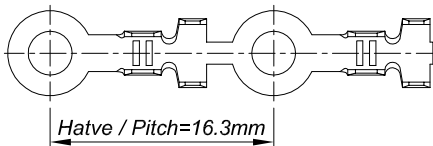

PARÇA KODU PART CODE	PARÇA ADI PART NAME	s ÖLÇÜSÜ (KALINLIK) s MEASURE (THICKNESS)	Malzeme Material	Kaplama / Coating		
				SN	AG	Nİ
TŞ 2443 DP	ŞASE TERMİNAL Ø3.2 =DP=	-----	(CuZn30) Pirinç / Brass	-	-	-
TŞ 2443 RP	ŞASE TERMİNAL Ø3.2 =RP=	-----	(CuZn30) Pirinç / Brass	-	-	-
TŞ 2443 RPK	ŞASE TERMİNAL Ø3.2 =RPK=	-----	(CuZn30) Pirinç / Brass	+	-	-

Kalıp çıkış yönü
Mold output direction

Makara açılım yönü
Reel opening direction

Hatve / Pitch=16.3mm

Ölçek
Scale : 2 / 1

Kablo Kesiti

Wire Section : 0.50 - 1.50 mm²

Resim üzerinden ölçü almayınız
do not measure on drawing

Tarih / Date	19.07.2013	İmza /Signature	Ölçek /Scale			
Çizen / Desing	M.Yağcı					
Onay / Approval	S.Gölcük		5 / 1	No	Değişiklik / Revision	Tarih/Date

Parça Adı:
Part Name

ŞASE TERMİNAL Ø3.2

Parça Kodu:
Part Code