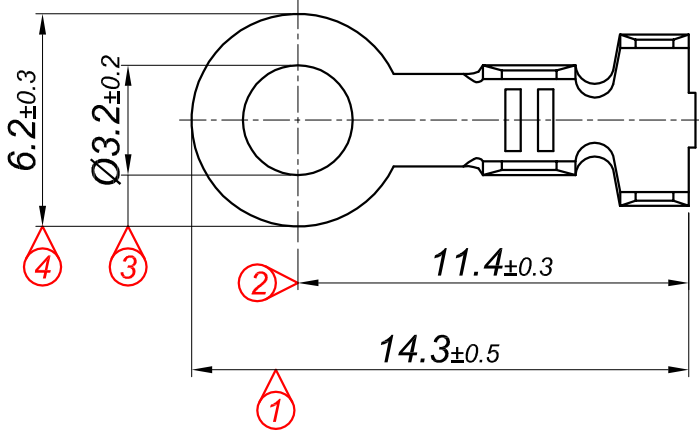

PARÇA KODU PART CODE	PARÇA ADI PART NAME	s ÖLÇÜSÜ (KALINLIK) s MEASURE (THICKNESS)	Malzeme Material	Kaplama / Coating		
				SN	AG	Nİ
TŞ 2443 DP	ŞASE TERMİNAL Ø3.2 =DP=	-----	(CuZn30) Pirinç / Brass	-	-	-
TŞ 2443 RP	ŞASE TERMİNAL Ø3.2 =RP=	-----	(CuZn30) Pirinç / Brass	-	-	-
TŞ 2443 RPK	ŞASE TERMİNAL Ø3.2 =RPK=	-----	(CuZn30) Pirinç / Brass	+	-	-

Kalıp çıkış yönü
Mold output direction

Makara açılım yönü
Reel opening direction

Hatve / Pitch=16.3mm

Ölçek
Scale : 2 / 1

Kablo Kesiti

Wire Section : 0.50 - 1.50 mm²

Resim üzerinden ölçü almayınız
do not measure on drawing

Tarih / Date	19.07.2013	İmza /Signature	Ölçek /Scale			
Çizen / Desing	M.Yağcı					
Onay / Approval	S.Gölcük		5 / 1	No	Değişiklik / Revision	Tarih/Date

Parça Adı:
Part Name

ŞASE TERMİNAL Ø3.2

Parça Kodu:
Part Code